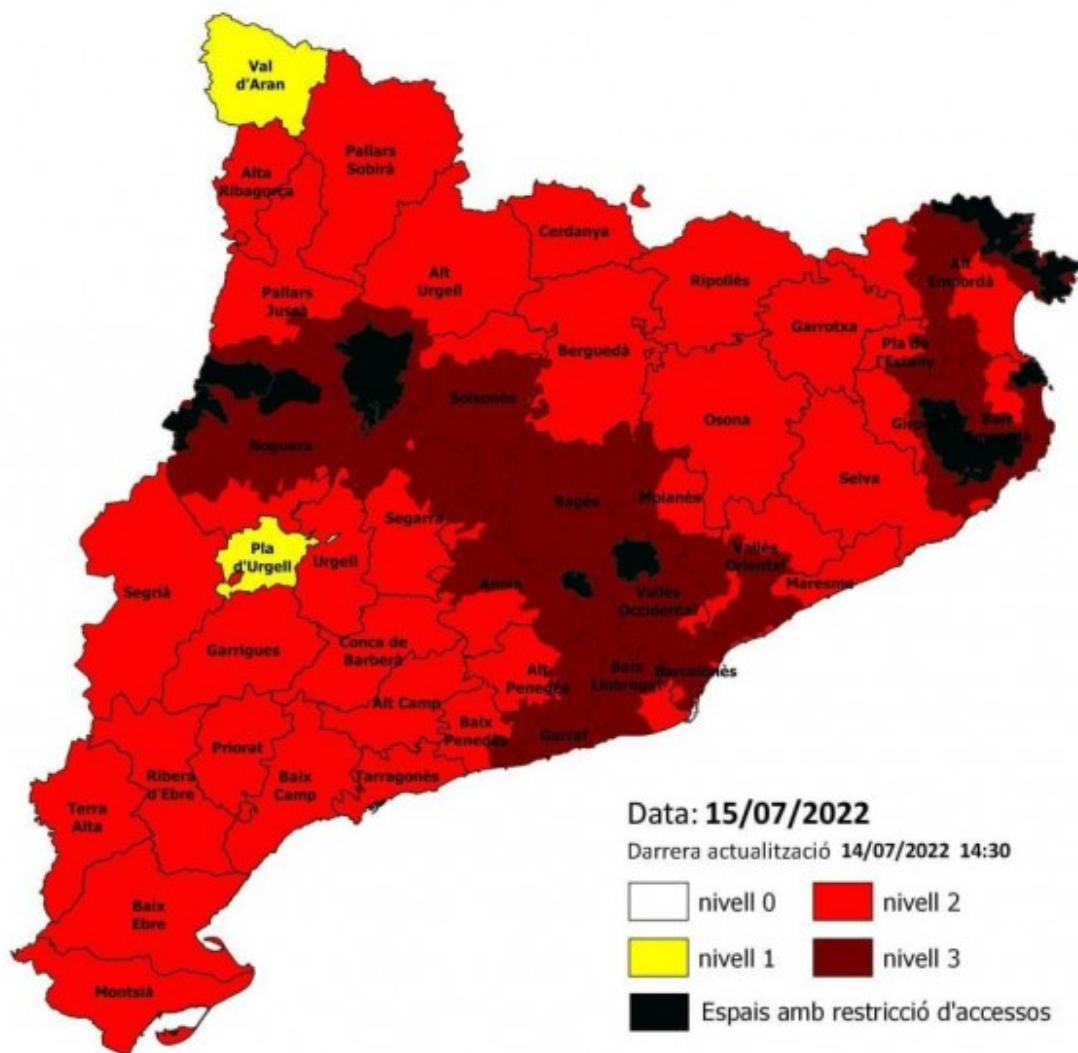

# Quines són les restriccions als 275 municipis en risc màxim d'incendi?

[inicentrareport]Alerta màxima per una **onada de calor** de llarga durada. El **Govern** prohibeix les activitats de lleure a bona part del país i **restringeix des d'aquest divendres i fins dimarts vinent l'accés a nou massissos i parcs naturals per l'alt risc d'incendi**. La mesura, que afecta sobretot Ponent, les comarques gironines i el prelitoral central, s'ha adoptat després que els Agents Rurals hagin elevat el Pla Alfa de nivell 3 per a 275 municipis de 20 comarques.

[intext1]

**En els 275 municipis amb el Pla Alfa 3 activat queda prohibit**[nointext]

Activitats d'educació en el lleure: acampades i rutes.

Activitats esportives al medi natural.

Circulació motoritzada (excepte veïns i serveis).

Ús d'eines com radials a menys de 500 metres de la zona forestal i a menys de 50 de terrenys agrícoles.

[noinext]

**20 comarques amb nivell 3 del Pla Alfa (Número de municipis afectats):**

[nointext]

- Alt Empordà (40)
- Bages (30)
- Baix Empordà (24)
- Baix Llobregat (24)
- Noguera (19)
- Vallès Occidental (19)
- Vallès Oriental (19)
- Anoia (18)
- Gironès (17)
- Solsonès (11)
- Maresme (10)
- Alt Penedès (9)
- Garraf (6)
- Pallars Jussà (6)
- Segarra (5)
- Alt Urgell (4)
- Moianès (4)
- Pla de l'Estany (4)
- Baix Penedès (3)
- Barcelonès (3)

El mapa del Pla Alfa per aquest divendres Foto: Agents Rurals

Els **massissos** on s'ha restringit l'accés són:

- Montgrí.
- Cap de Creus.
- L'Albera.
- Les Gavarres.
- Montsec d'Ares.
- Montsec de Rúbies.
- Baronia de Rialp.
- Montserrat.
- Sant Llorenç del Munt i l'Obac.