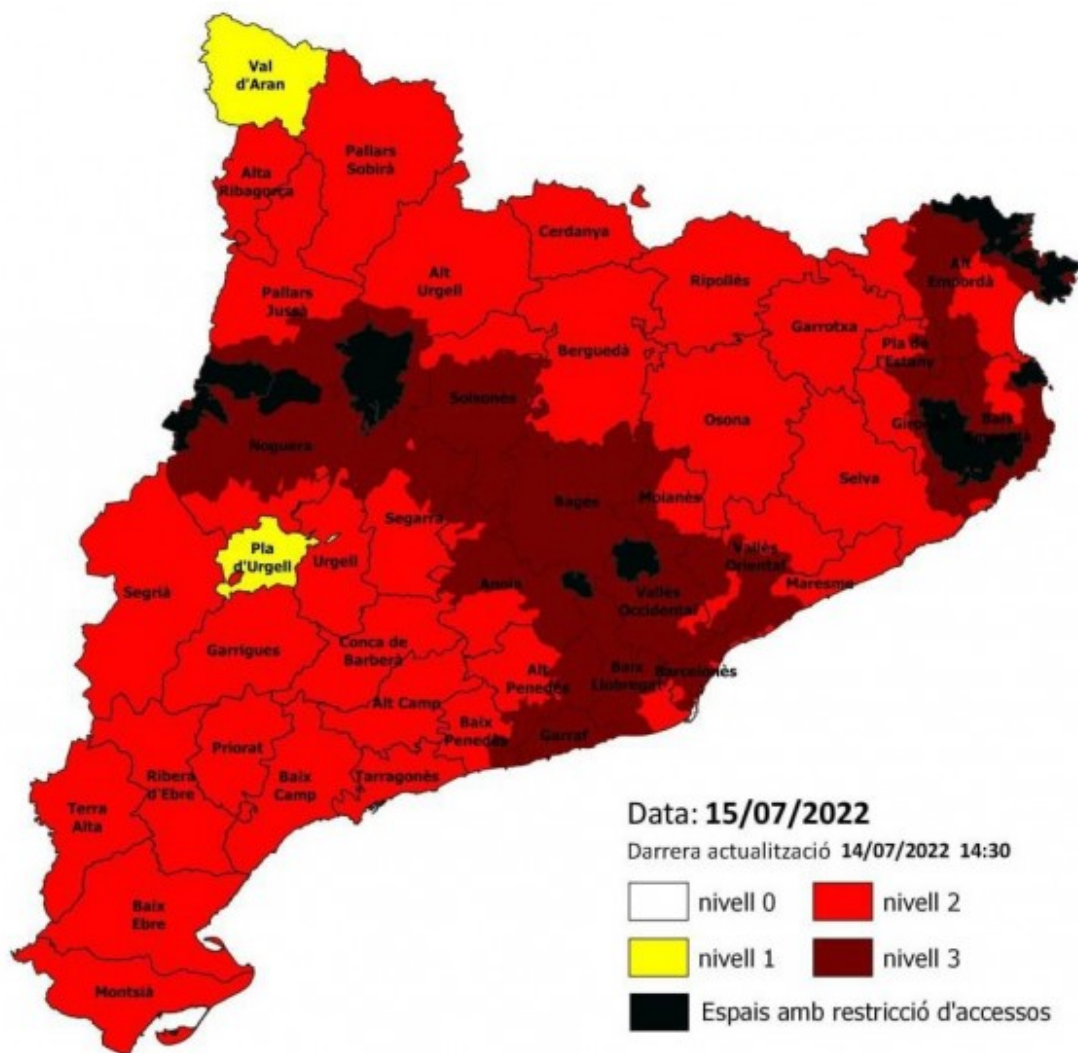

Quines són les restriccions als 275 municipis en risc màxim d'incendi?

[inicentrareport]Alerta màxima per una **onada de calor** de llarga durada. El **Govern** prohibeix les activitats de lleure a bona part del país i **restringeix des d'aquest divendres i fins dimarts vinent l'accés a nou massissos i parcs naturals per l'alt risc d'incendi**. La mesura, que afecta sobretot Ponent, les comarques gironines i el prelitoral central, s'ha adoptat després que els Agents Rurals hagin elevat el Pla Alfa de nivell 3 per a 275 municipis de 20 comarques.

[intext1]

En els 275 municipis amb el Pla Alfa 3 activat queda prohibit[nointext]

Activitats d'educació en el lleure: acampades i rutes.

Activitats esportives al medi natural.

Circulació motoritzada (excepte veïns i serveis).

Ús d'eines com radials a menys de 500 metres de la zona forestal i a menys de 50 de terrenys agrícoles.

[noinext]

20 comarques amb nivell 3 del Pla Alfa (Número de municipis afectats):

[nointext]

- Alt Empordà (40)
- Bages (30)
- Baix Empordà (24)
- Baix Llobregat (24)
- Noguera (19)
- Vallès Occidental (19)
- Vallès Oriental (19)
- Anoia (18)
- Gironès (17)
- Solsonès (11)
- Maresme (10)
- Alt Penedès (9)
- Garraf (6)
- Pallars Jussà (6)
- Segarra (5)
- Alt Urgell (4)
- Moianès (4)
- Pla de l'Estany (4)
- Baix Penedès (3)
- Barcelonès (3)

El mapa del Pla Alfa per aquest divendres Foto: Agents Rurals

Els **massissos** on s'ha restringit l'accés són:

- Montgrí.
- Cap de Creus.
- L'Albera.
- Les Gavarres.
- Montsec d'Ares.
- Montsec de Rúbies.
- Baronia de Rialp.
- Montserrat.
- Sant Llorenç del Munt i l'Obac.