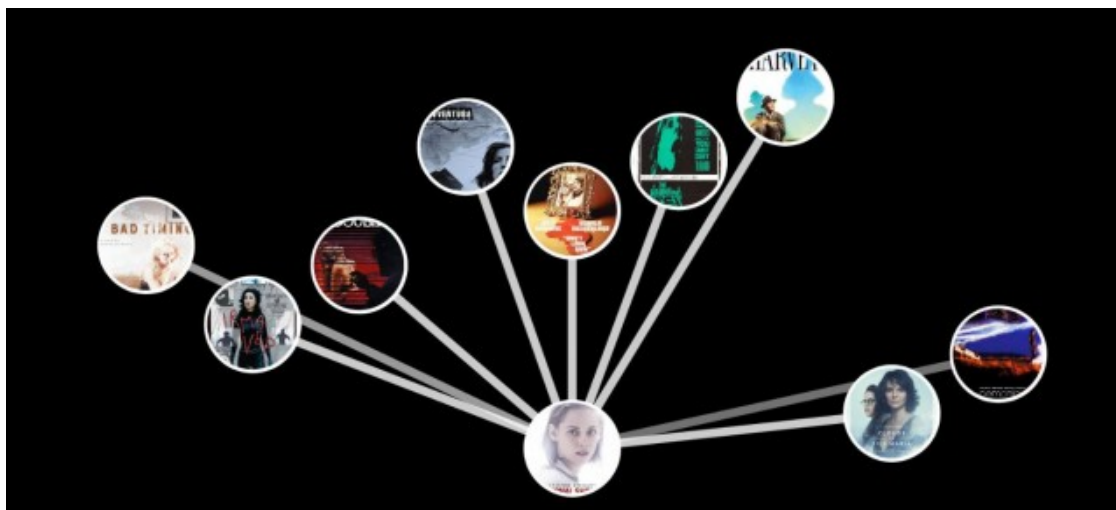

5 eines per descobrir noves sèries i pel·lícules

[inicicentrareport]Has acabat la teva sèrie preferida i ja no saps què mirar? Actualment tenim tant contingut a l'abast que és molt comú passar-nos hores i hores navegant pels catàlegs de diferents plataformes sense ser capaços d'escollir què visualitzar. Per això et portem una sèrie de portals web que et poden ajudar a descobrir contingut original:

1.Cinetrii

Aquest portal analitza les ressenyes realitzades per crítics amb la finalitat de trobar relacions entre diferents pel·lícules i mostrar-te els llargmetratges en què s'han inspirat. És una de les maneres més originals per descobrir contingut que et pot agradar.

2.Every movie has a lesson

Es tracta d'un portal en què Don Shanahan, un educador de Chicago, analitza els llargmetratges i els classifica segons l'aprenentatge que transmeten. A la pàgina trobaràs el cartell de la pel·lícula amb la lliçó resumida, per tant la lectura és molt còmode i visual.

3.Bingie

És una aplicació per iOS que et permet buscar els teus continguts preferits i recomanar-los als teus amics. A la finestra principal, t'apareixen les seves sèries i pel·lícules preferides perquè puguis guardar les recomanacions que t'agradaria veure. A més, pots iniciar un xat amb els amics per comentar la sèrie o pel·lícula que esteu mirant.