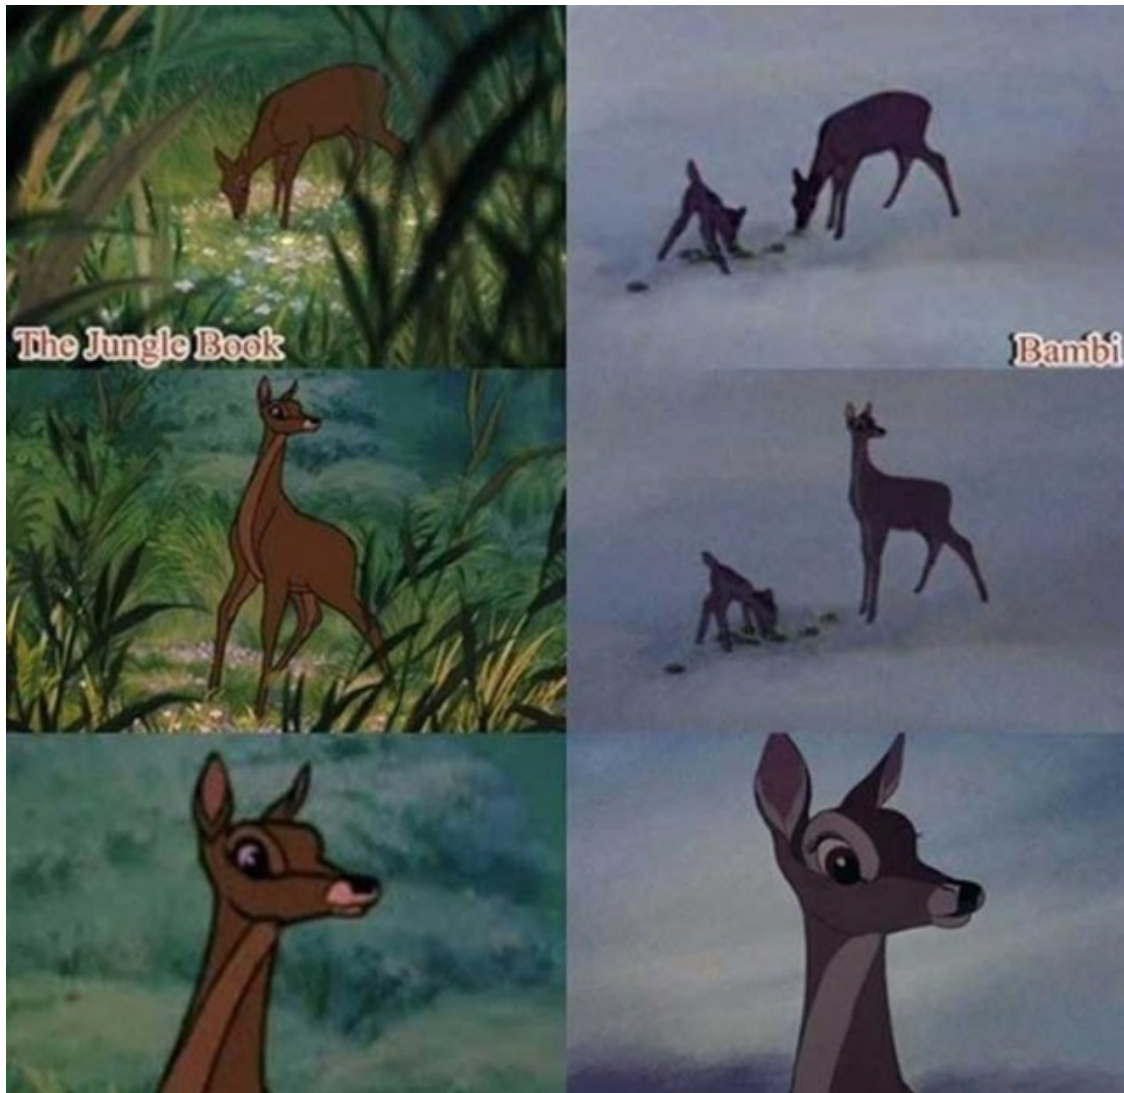

9. En algunes pel·lícules de Pixar hi apareix la furgoneta de 'Pizza Planet'