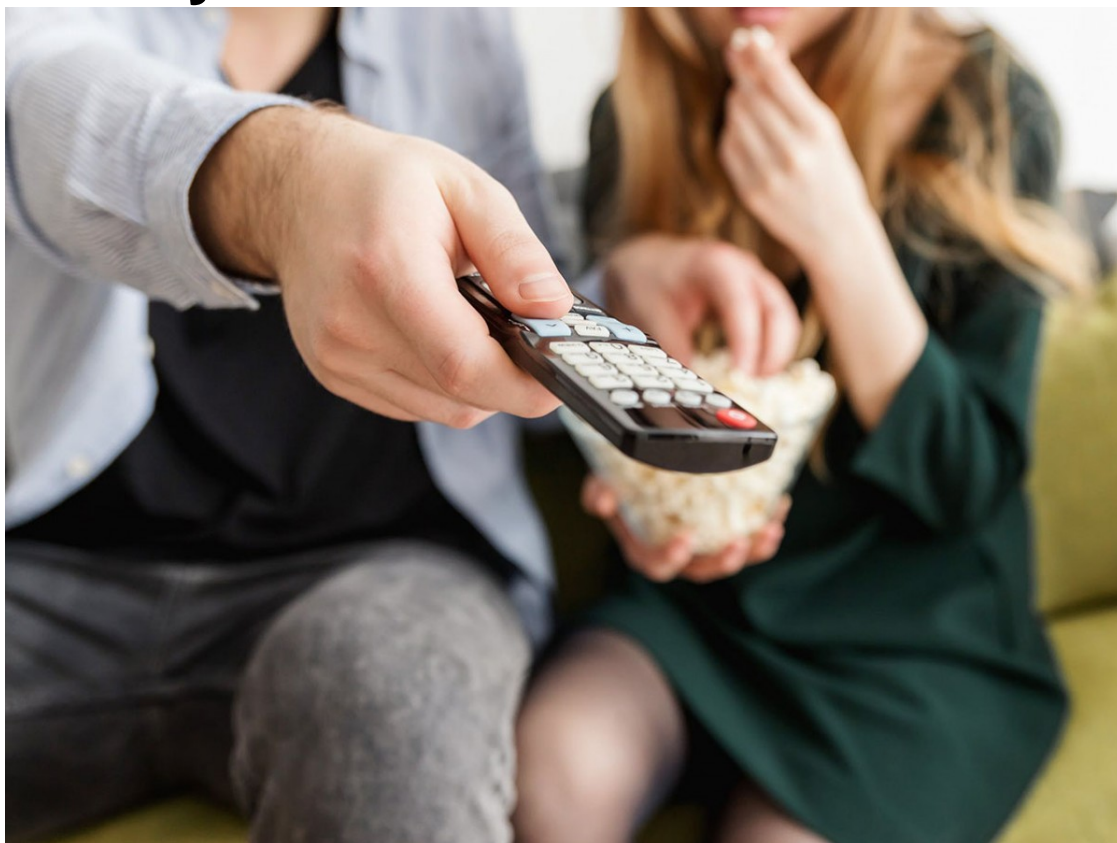

## Així serien aquestes sèries i pelis mítiques si estiguessin protagonitzades per personatges Disney

Us imagineu com serien les sèries o pel·lícules actuals si estessin protagonitzades per personatges Disney? Aquesta és la pregunta que es va fer l'artista Gregory Masouras a l'hora de crear la col·lecció d'imatges que veureu a continuació. La veritat és que hi ha il·lustracions que són espectaculars. Quina us agrada més?