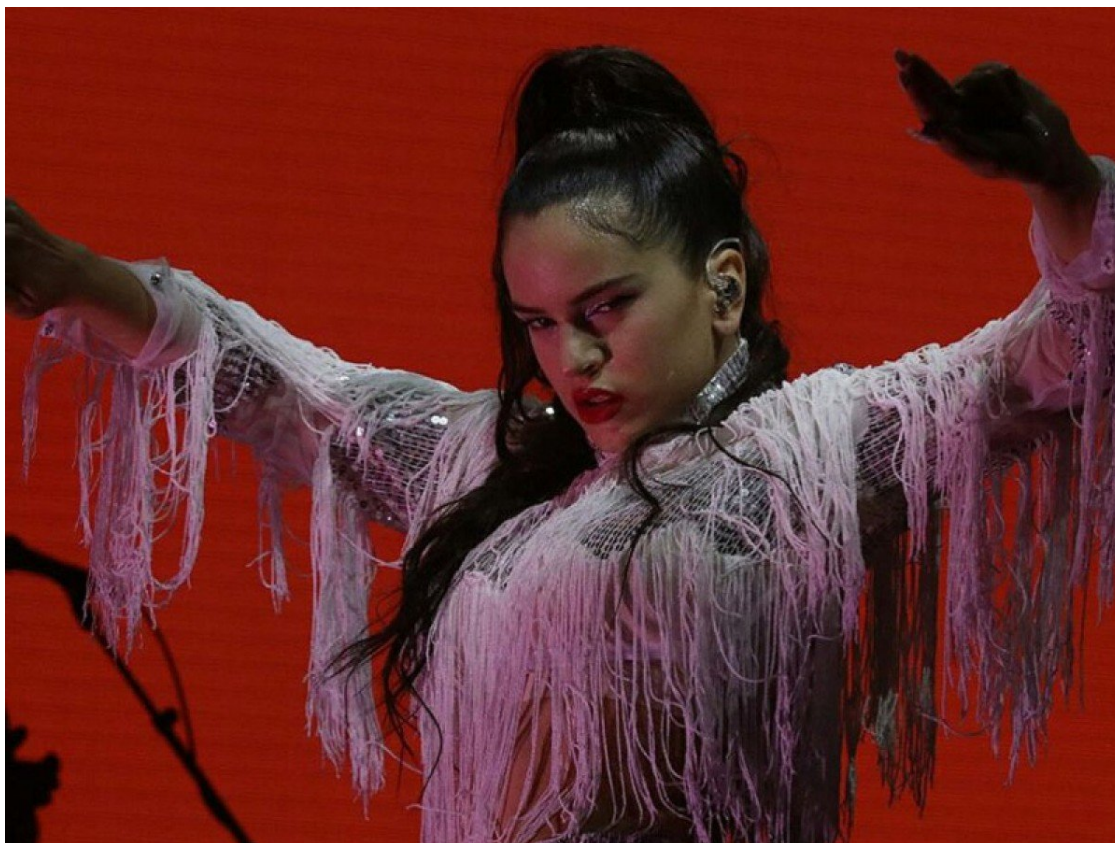

CINEMA I TV | NacióDigital | Actualitzat el 04/11/2019 a les 12:08

Uns lladres assalten la casa de Rosalía amb la seva mare a dins

Uns lladres van assaltar la matinada de dijous la casa familiar de la cantant Rosalía situada al municipi de Sant Esteve Sesrovires (Baix Llobregat).

Segons han informat fonts dels Mossos d'Esquadra, els assaltants van entrar a casa de l'artista quan hi havia la seva mare a dins, i amb una serra radial i van obrir la caixa forta que hi havia en una de les habitacions. Un cop feta aquesta acció, es van emportar el contingut .

La mare de la cantant es va adonar del robatori, que es va produir mentre Rosalía es trobava a Sevilla recollint un premi. La policia catalana ha obert una investigació per aclarir els fets i saber què s'han endut de la caixa forta.