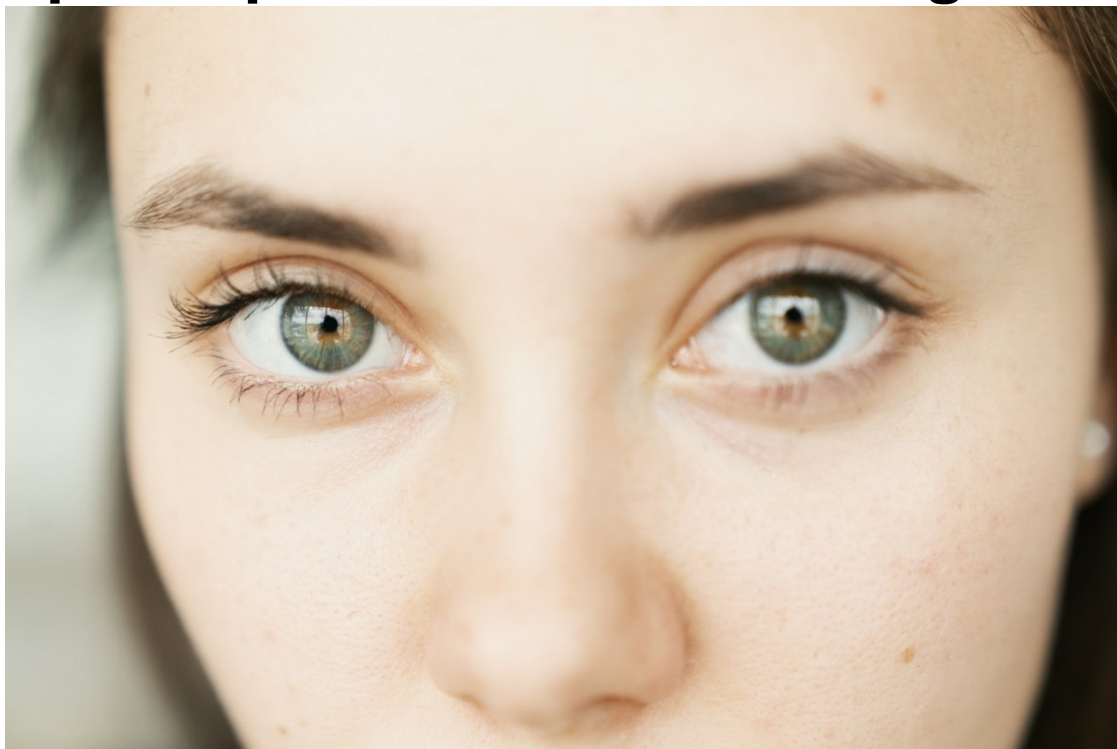

## Ets capaç d'endevinar cap on van aquests cotxes? Així és la il·lusió òptica que està confonent la gent

**Ets capaç de veure on van els cotxes i les motos que apareixen al vídeo?** Es tracta d'una de les tantes il·lusions òptiques que aquests darrers dies fa parar boja la gent: al vídeo s'hi veuen cotxes i motos que, aparentment, desapareixen en el que seria el límit d'un pont.

A simple vista, sembla una carretera envoltada per un pont, sota el qual hi circula aigua. **Però el que deixa perplexa la gent és: com pot ser que els cotxes i motos es dirigeixin cap al pont i desapareguin?** No haurien de caure daltabaix? Què està passant?

lo vi diez veces hasta que capté que está grabado desde una terraza man que engañosos pueden ser los ángulos pic.twitter.com/MgmwsDLJPM

? piper (@lgbtfancy) July 27, 2019

Com diu el mateix autor del tuit que s'ha viralitzat, es tracta d'una il·lusió òptica: **en realitat no és un riu, és el sostre d'una terrassa, i els cotxes i motos senzillament continuen per la carretera.**