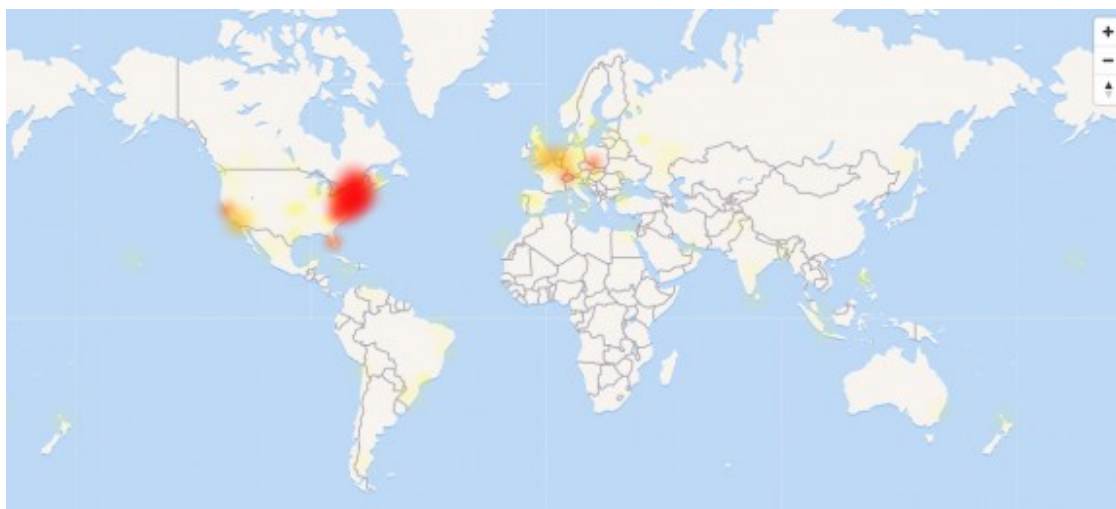

ACTUALITAT | NacióDigital | Actualitzat el 02/06/2019 a les 22:22

Google i Youtube cauen a nivell mundial

El servei de les dues companyies ha començat a patir deficiències a partir de les nou del vespre d'aquest diumenge

Google i Youtube pateixen caigudes dels seus servidors a nivell mundial. Segons assenyalen diversos portals que controlen i monitoritzen el funcionament d'aquestes plataformes, al voltant de les nou del vespres s'han començat a notificar alertes per tot el món, com es pot veure en el mapa, en el cas de Google.

Mapa de la caiguda de Google Foto: Downtdetector

Les caigudes més importants han estat a Europa i als Estats Units, amb una elevada xifra de notificacions, alarmes i deteccions de pèrdua del funcionament. Rússia també s'ha vist afectada, com els servidors a Espanya i Catalunya, en especial amb Google. El servei de YouTube està afectat també des de la mateixa hora. El mapa de la plataforma de vídeos també adverteix de les caigudes arreu del planeta.