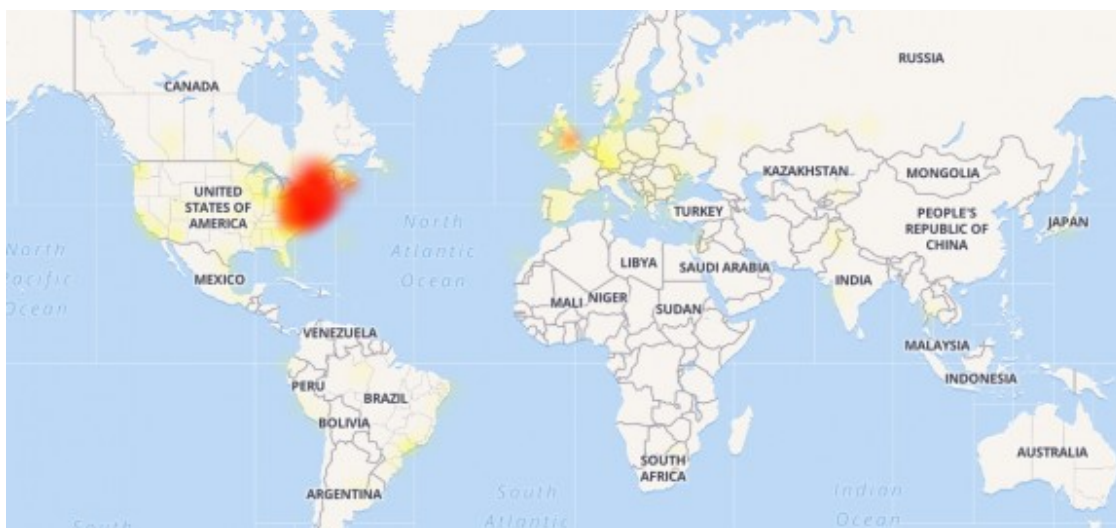

ACTUALITAT | NacióDigital | Actualitzat el 02/06/2019 a les 22:22

Google i Youtube cauen a nivell mundial

El servei de les dues companyies ha començat a patir deficiències a partir de les nou del vespre d'aquest diumenge

Google i Youtube pateixen caigudes dels seus servidors a nivell mundial. Segons assenyalen diversos portals que controlen i monitoritzen el funcionament d'aquestes plataformes, al voltant de les nou del vespres s'han començat a notificar alertes per tot el món, com es pot veure en el mapa, en el cas de Google.

Mapa de la caiguda de Google Foto: Downtdetector

Les caigudes més importants han estat a Europa i als Estats Units, amb una elevada xifra de notificacions, alarmes i deteccions de pèrdua del funcionament. Rússia també s'ha vist afectada, com els servidors a Espanya i Catalunya, en especial amb Google. El servei de YouTube està afectat també des de la mateixa hora. El mapa de la plataforma de vídeos també adverteix de les caigudes arreu del planeta.